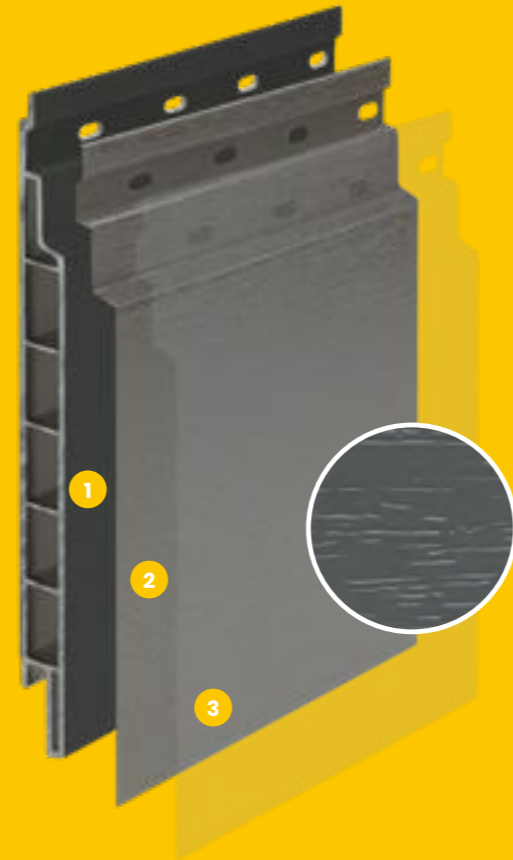

1. **1** Das extrem robuste Basismaterial wird aus einem einzigartigen Mix nachhaltiger Kunststoffe hergestellt.
2. **2** Die Dekorfolie ist mit einer feinen Holzmaserung versehen.
3. **3** Die oberste Schicht sorgt für einen Schutz gegen Wittereinflüsse und schädlichem UV-Licht.

Mammut Fassadenpaneele

Sortiment

Maße in mm	Bestell-Nr.	Umschreibung	Farben	Verpackung
	0610	Fassadenpaneel	Mammut-Fassaden-Farben	2 x 600 cm
	0643	Verbindungsstück	Mammut-Fassaden-Farben	10 Stk.
	0625	Basis Verbindungsprofil	Aluminium	2 x 400 cm
	0624	Verbindungsprofil	Mammut-Fassaden-Farben	2 x 400 cm
	0627	Basis Abschlussprofil	Aluminium	2 x 400 cm
	0626	Abschlussprofil	Mammut-Fassaden-Farben	2 x 400 cm
	0623	Basis Außeneckprofil	Aluminium	2 x 400 cm
	0622	Außeneckprofil	Mammut-Fassaden-Farben	2 x 400 cm
	0628	Einhak-Startprofil	Aluminium	2 x 400 cm
	0641	Anschlussprofil	Mammut-Fassaden-Farben	2 x 600 cm
	0629	Abschlussprofil mit Entwässerungslöchern für die vertikale Montage	Mammut-Fassaden-Farben	2 x 400 cm
	0619	Endkappe	Mammut-Fassaden-Farben	4 Stk.
	0621	Schraube	Edelstahl	200 Stk.