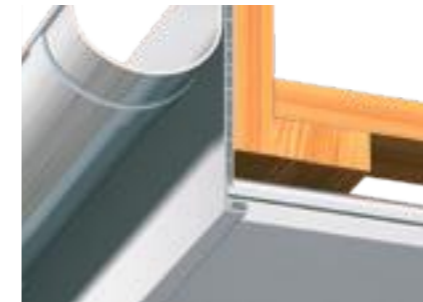

Maße in mm	Bestell-Nr.	Umschreibung	Farben	Verpackung
	0690	Mammut 100-S "Classic Line" 100 x 16,5 mm	Verkehrsweiß (RAL 9016)	5 x 300, 600 cm
	0601	Mammut 100-S 100 x 16,5 mm	Verkehrsweiß (RAL 9016) Dekore¹⁾	5 x 600 cm 5 x 600 cm
	0602	Verstärker für 0601 und 0690 30 x 13,5 mm	Verzinkter Stahl	5 x 600 cm
	0615	Mammut 200-S 200 x 16,5 mm	Verkehrsweiß (RAL 9016) Crème (RAL 9001)	5 x 300, 600 cm 5 x 600 cm
	0670	Mammut 250-S 2-Brett Optik 250 x 16,5 mm (Brandklasse B2)	Verkehrsweiß (RAL 9016) Dekore¹⁾	5 x 300, 600 cm 2 x 600 cm
	0650	Mammut 250-S 3-Brett Optik 250 x 16,5 mm (Brandklasse B2)	Verkehrsweiß (RAL 9016)	5 x 300, 600 cm
	0611	Startprofil 16,5 mm	Verkehrsweiß (RAL 9016) Crème (RAL 9001) Dekore¹⁾	10 x 300, 600 cm 10 x 600 cm 5 x 600 cm
	0603	Startprofil 2-teilig 16,5 mm	Verkehrsweiß (RAL 9016) Dekore¹⁾	5 x 600 cm 5 x 600 cm
	0613	Verbindungsprofil 16,5 mm	Verkehrsweiß (RAL 9016) Crème (RAL 9001) Dekore¹⁾	10 x 300 cm 10 x 300 cm 5 x 300 cm
	0612	Eckprofil 16,5 mm	Verkehrsweiß (RAL 9016) Dekore¹⁾	10 x 300 cm 5 x 300 cm
	0614	Flexibles Eckprofil 16,5 mm	Verkehrsweiß (RAL 9016) Crème (RAL 9001) Dekore¹⁾	5 x 300 cm 5 x 300 cm 5 x 300 cm
	0617	Lüftungprofil, Basis 80 x 16,5 mm	Schwarz Verkehrsweiß (RAL 9016)	5 x 600 cm 5 x 600 cm
	0618	Abschlußprofil f. 0617 40 x 16,5 mm	Verkehrsweiß (RAL 9016) Crème (RAL 9001) Dekore¹⁾	5 x 600 cm 5 x 600 cm 5 x 600 cm
	0605	Lüfter Ø 66 mm	Weiß	50 St.
	0655	F-Profil 250 x 16,5 mm	Weiß	5 x 600 cm

¹⁾ Dekore= sh. vorherige Seite

Ausführliche
Montageanleitung?
www.mammutpaneele.de

Abmessungen Paneele

Nutzbreite	100, 200 oder 250 mm
Stärke	16,5 mm
Langlochabstand	15 mm
Langlochmaße	2 x 15 mm
Befestigungsabstand	Fassade alle 30 cm (vMbm) Untersichten max. 80 cm Mammut 100 mit Verstärker max. 125 cm
Dekorpaneele an der Fassade	Verarbeitungslänge max. 300 cm

Eigenschaften Paneele mit Dekore

Kratzfestigkeit	>20cN Erichsen 435
Schlag- und Stoßfestigkeit	Klasse II NEN-EN 477
Frostbeständigkeit	keine Blasen- oder Rissbildung und keine Delamination
Brandklasse	B2 normal entflammbar DIN 4102-1
Garantie	10 Jahre
Farbechtheit/UV-beständigk.	4 (Lichtkontrast) DIN 53387
Feuchtigkeitsaufnahme	keine
Chem. Verträglichkeit	Resistent gegen Ammoniak und nicht scheuernde Reinigungsmittel, nicht Lösungsmittelverträglich