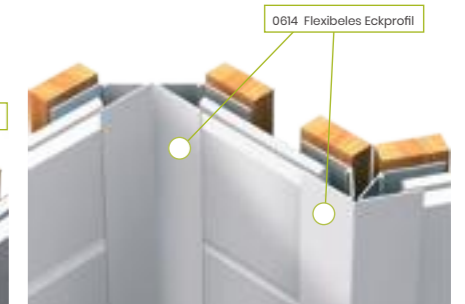

¹⁾ Dekore= sh. vorherige Seite

Ausführliche
Montageanleitung?
www.mammutpaneele.de

Abmessungen Paneele

Nutzbreite	100, 200 oder 250 mm
Stärke	16,5 mm
Langlochabstand	15 mm
Langlochmaße	2 x 15 mm
Befestigungsabstand	Fassade alle 30 cm (vMbm) Untersichten max. 80 cm Mammut 100 mit Verstärker max. 125 cm
Dekorpaneele an der Fassade	Verarbeitungslänge max. 300 cm