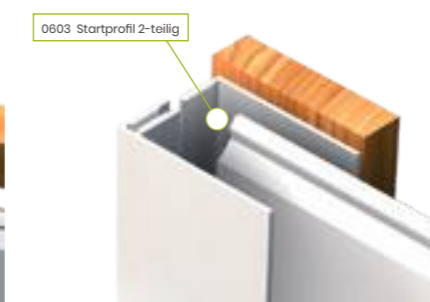

¹⁾ Dekore= sh. vorherige Seite

Ausführliche
Montageanleitung?
www.mammutpaneele.de

Abmessungen Paneele

Nutzbreite	100, 200 oder 250 mm
Stärke	16,5 mm
Langlochabstand	15 mm
Langlochmaße	2 x 15 mm
Befestigungsabstand	Fassade alle 30 cm (vMbm) Untersichten max. 80 cm Mammut 100 mit Verstärker max. 125 cm
Dekorpaneele an der Fassade	Verarbeitungslänge max. 300 cm